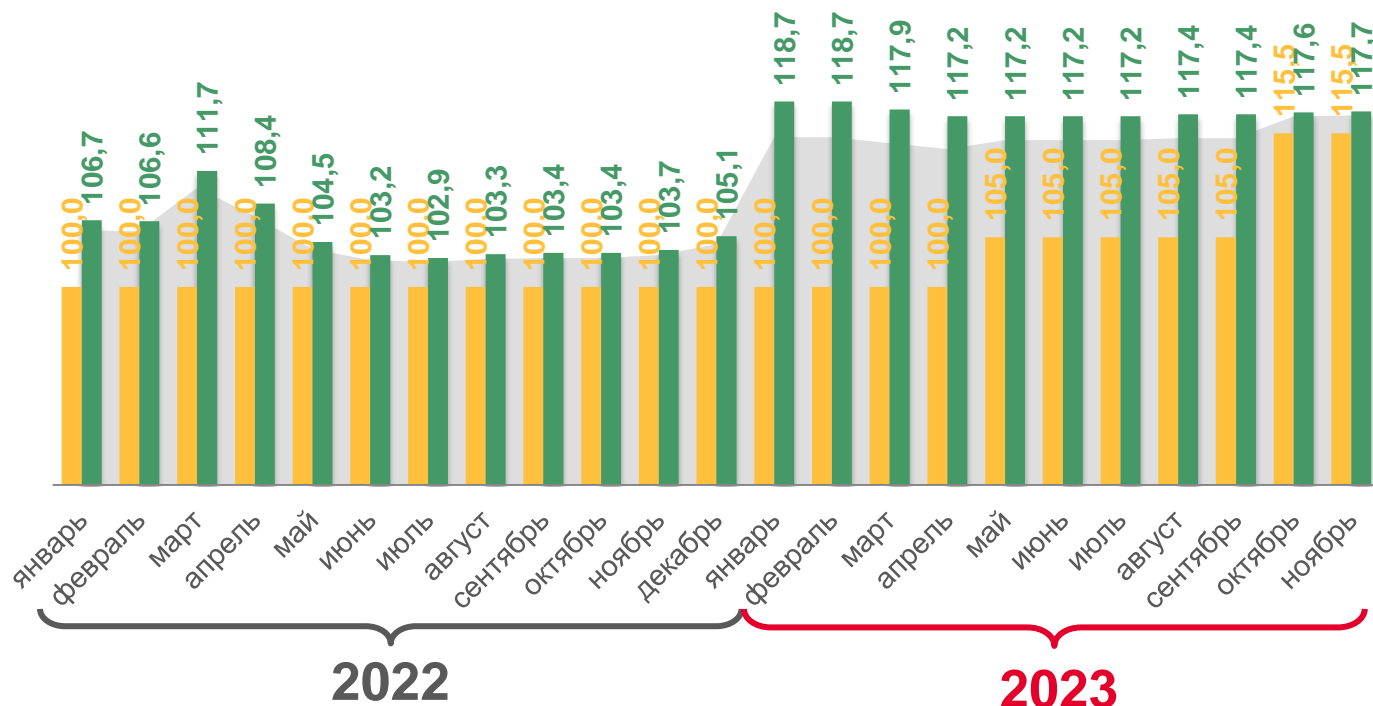

ДИНАМИКА ИНДЕКСОВ ТАРИФОВ НА ГРУЗОВЫЕ ПЕРЕВОЗКИ

ноябрь 2023 г. к соответствующему месяцу предыдущего года; в %

Республика Карелия   Северо-Западный федеральный округ

117,3   **139,3**

Транспорт – все виды

115,5   **107,6**

Внутренний водный транспорт

117,7   **119,2**

Автомобильный транспорт

■ Транспорт - все виды   ■ Внутренний водный транспорт   ■ Автомобильный транспорт