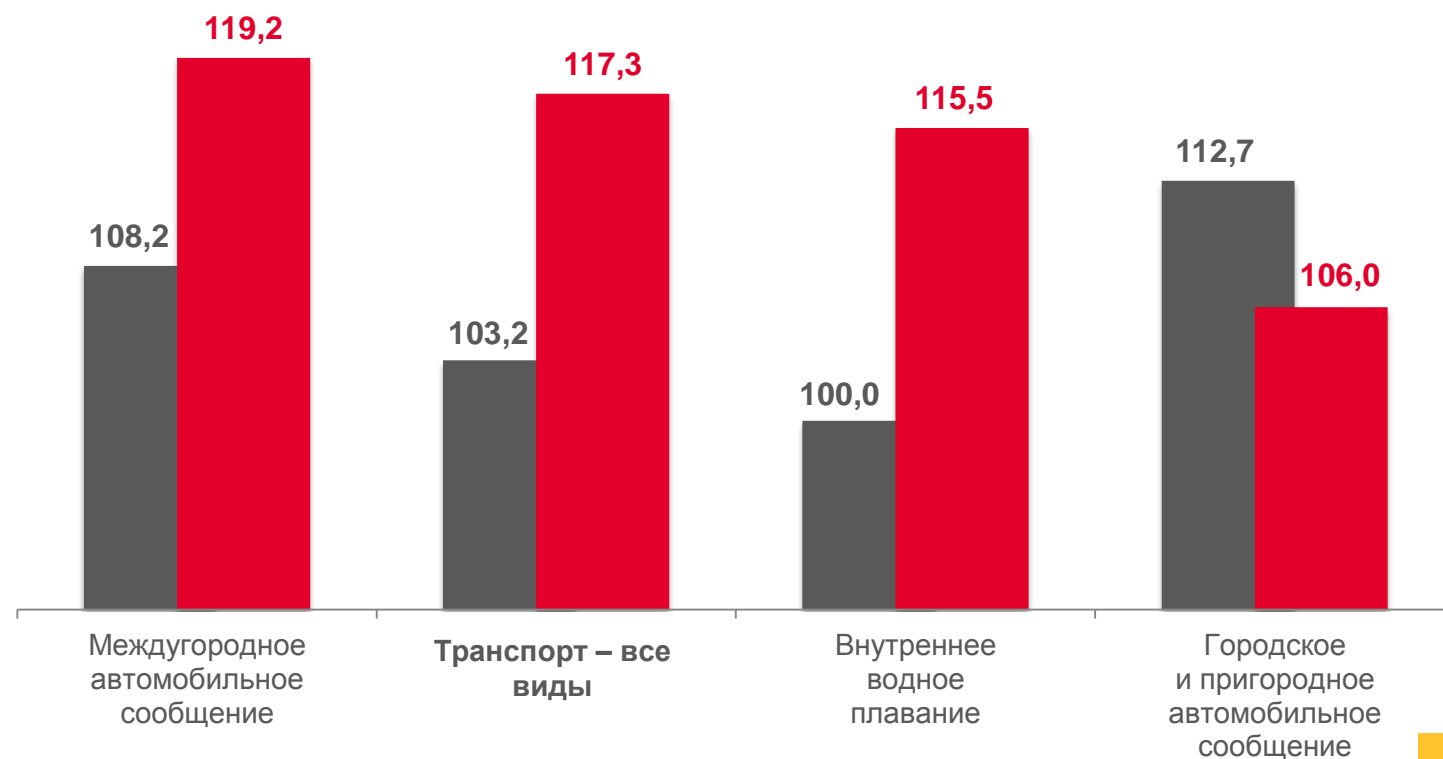

ИНДЕКСЫ ТАРИФОВ НА ГРУЗОВЫЕ ПЕРЕВОЗКИ

ноябрь 2023 г. к декабрю предыдущего года; в %

Транспорт – все виды	117,3
Внутренний водный транспорт	115,5
внутреннее водное плавание	115,5
Автомобильный транспорт	117,7
междугородное автомобильное сообщение	119,2
городское и пригородное автомобильное сообщение	106,0

■ ноябрь 2022 г. декабрю 2021 г.

■ ноябрь 2023 г. к декабрю 2022 г.