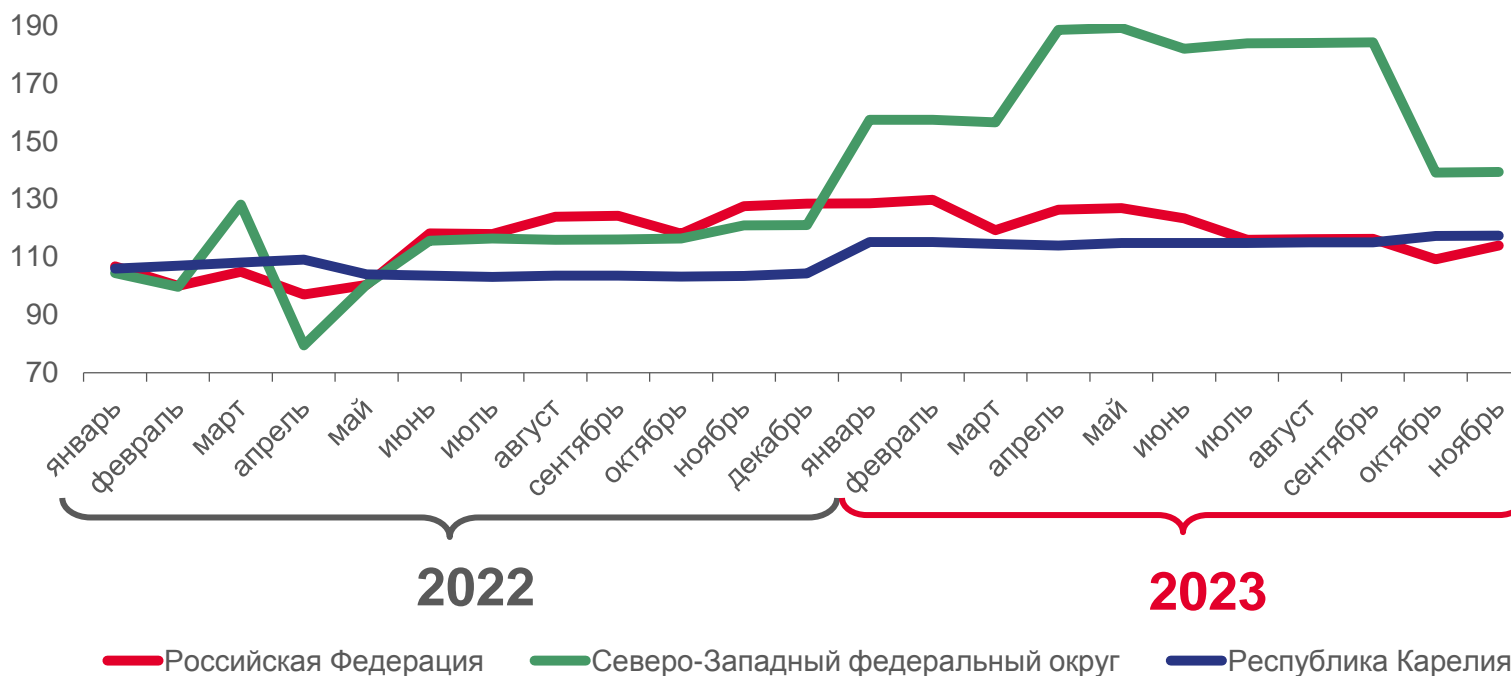

■ ноябрь 2022 г. декабрю 2021 г.

■ ноябрь 2023 г. к декабрю 2022 г.

ИНДЕКСЫ ТАРИФОВ НА ГРУЗОВЫЕ ПЕРЕВОЗКИ

ноябрь 2023 г. к декабрю предыдущего года; в %

113,6

Российская Федерация

139,3

Северо-Западный федеральный округ

117,3

Республика Карелия

ДИНАМИКА ИНДЕКСОВ ТАРИФОВ НА ГРУЗОВЫЕ ПЕРЕВОЗКИ

ноябрь 2023 г. к соответствующему месяцу предыдущего года; в %

113,9

Российская Федерация

139,3

Северо-Западный федеральный округ

117,3

Республика Карелия

ДИНАМИКА ИНДЕКСОВ ТАРИФОВ НА ГРУЗОВЫЕ ПЕРЕВОЗКИ

ноябрь 2023 г. к соответствующему месяцу предыдущего года; в %

Республика Карелия Северо-Западный федеральный округ

117,3 **139,3**

Транспорт – все виды