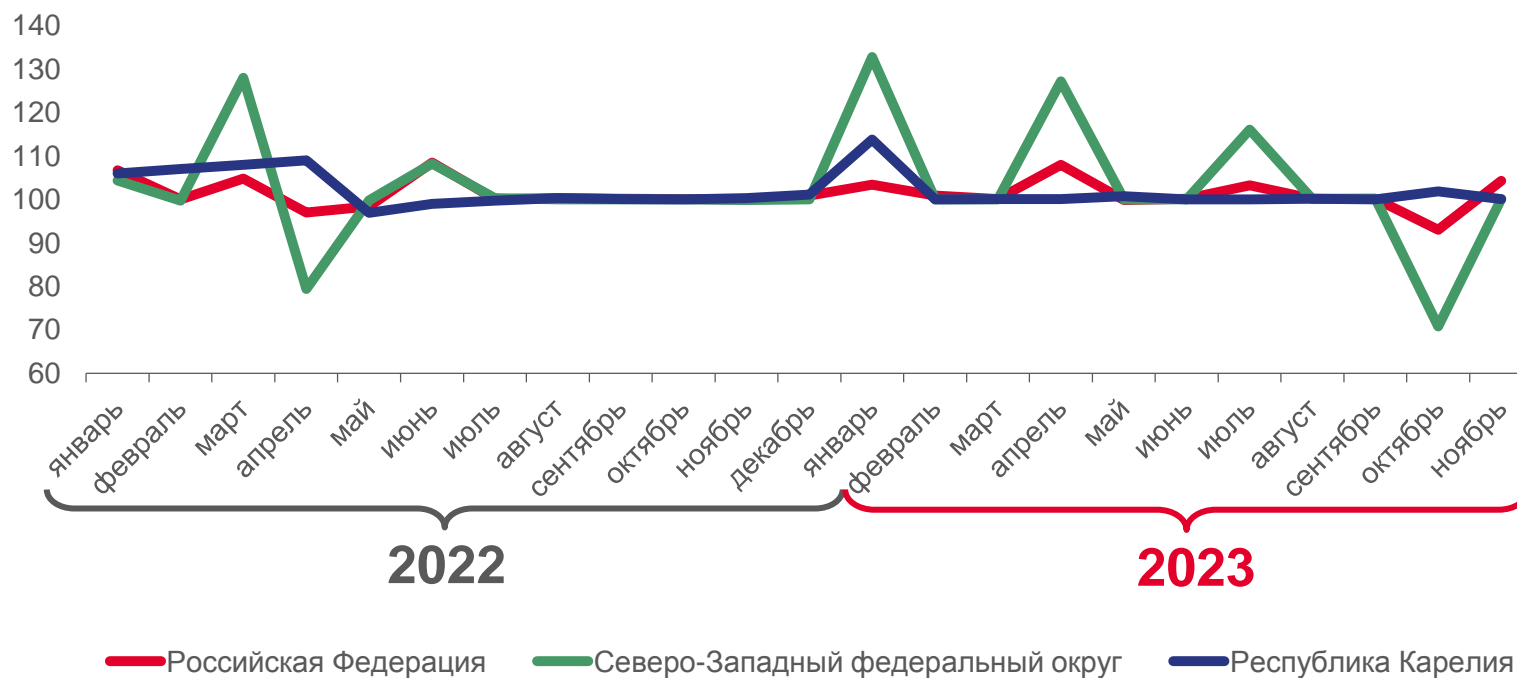

ДИНАМИКА ИНДЕКСОВ ТАРИФОВ НА ГРУЗОВЫЕ ПЕРЕВОЗКИ

ноябрь 2023 г. к предыдущему месяцу; в %

104,3

Российская Федерация

100,1

Северо-Западный федеральный округ

100,1

Республика Карелия

ДИНАМИКА ИНДЕКСОВ ТАРИФОВ НА ГРУЗОВЫЕ ПЕРЕВОЗКИ

ноябрь 2023 г. к предыдущему месяцу; в %

Республика Карелия Северо-Западный федеральный округ

100,1 **100,1**

Транспорт – все виды

100,0 **99,8**

Внутренний водный транспорт