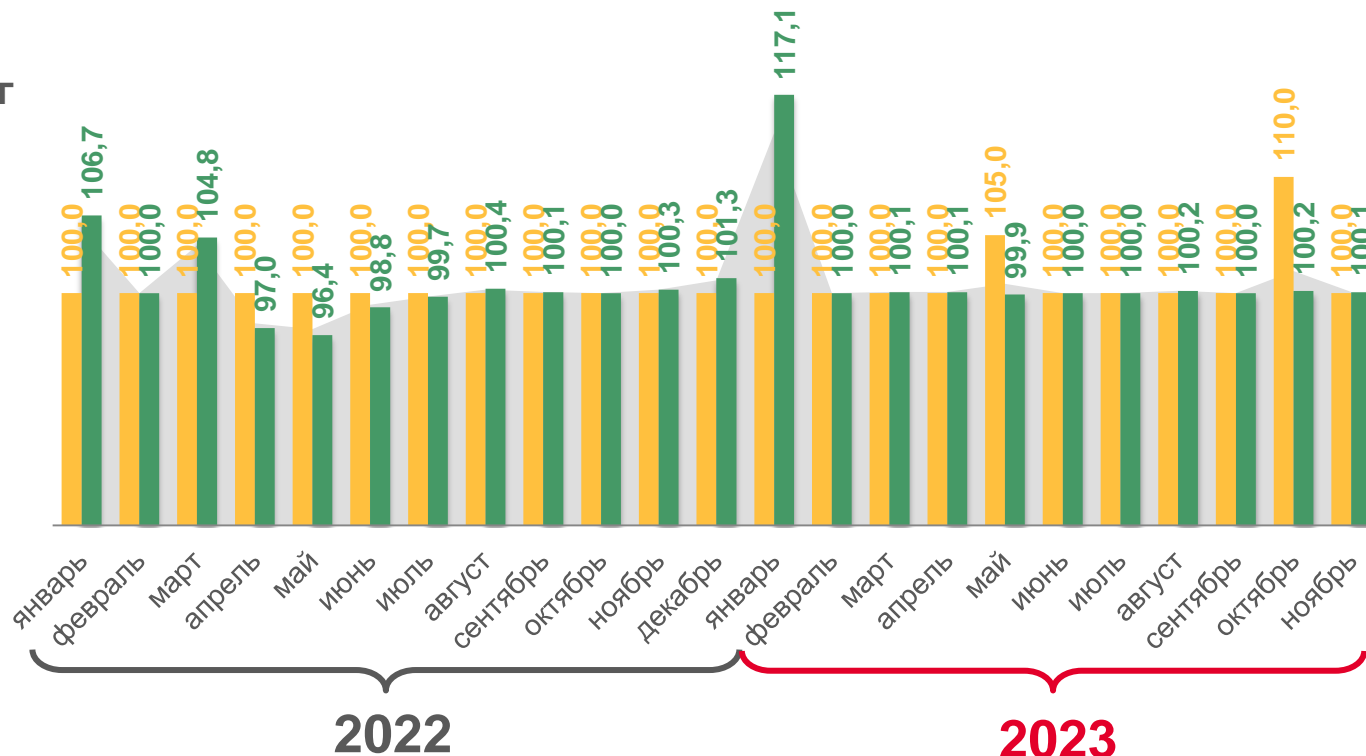

ДИНАМИКА ИНДЕКСОВ ТАРИФОВ НА ГРУЗОВЫЕ ПЕРЕВОЗКИ

ноябрь 2023 г. к предыдущему месяцу; в %

Республика Карелия   Северо-Западный федеральный округ

100,1   **100,1**

Транспорт – все виды

100,0   **99,8**

Внутренний водный транспорт

100,1   **100,2**

Автомобильный транспорт

■ Транспорт - все виды   ■ Внутренний водный транспорт   ■ Автомобильный транспорт