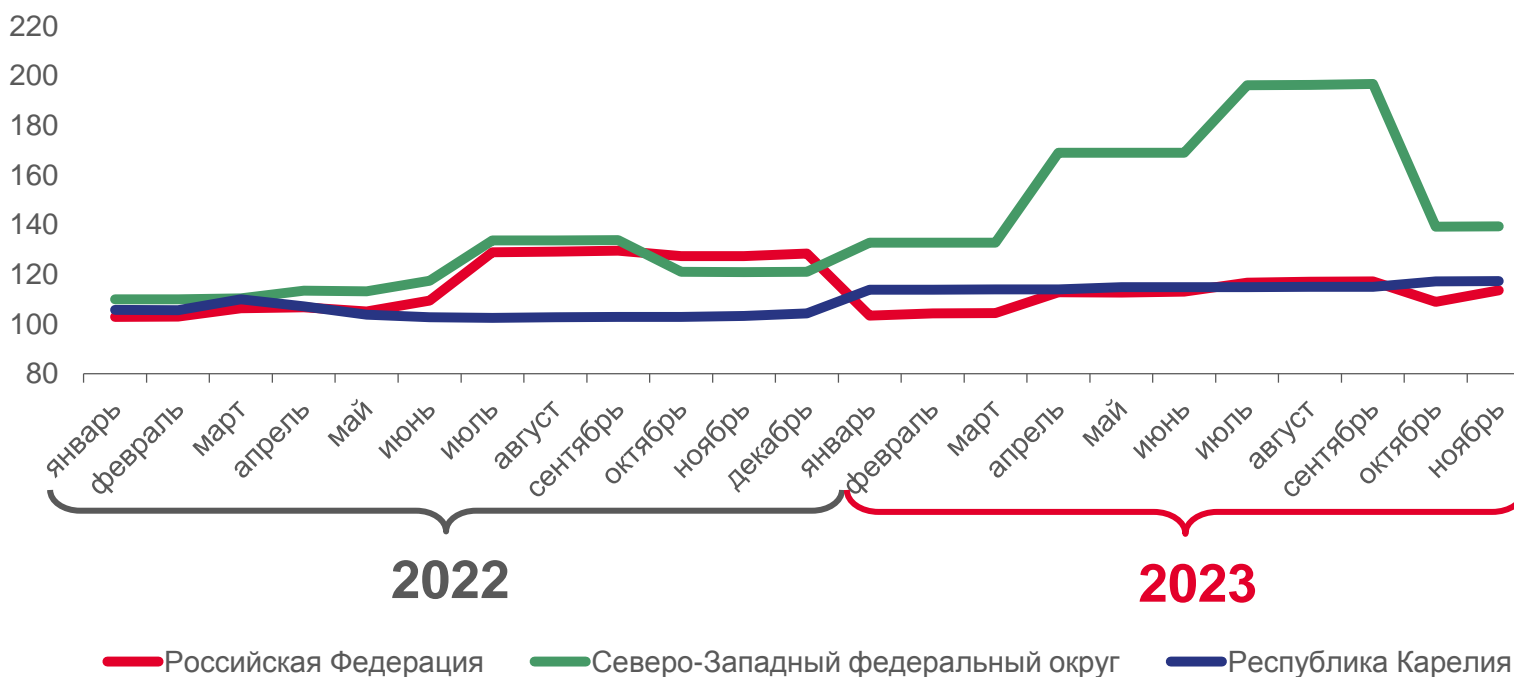

104,3

Российская Федерация

100,1

Северо-Западный федеральный округ

100,1

Республика Карелия

ДИНАМИКА ИНДЕКСОВ ТАРИФОВ НА ГРУЗОВЫЕ ПЕРЕВОЗКИ

ноябрь 2023 г. к декабрю предыдущего года; в %

113,6

Российская Федерация

139,3

Северо-Западный федеральный округ

117,3

Республика Карелия

ДИНАМИКА ИНДЕКСОВ ТАРИФОВ НА ГРУЗОВЫЕ ПЕРЕВОЗКИ

ноябрь 2023 г. к декабрю предыдущего года; в %